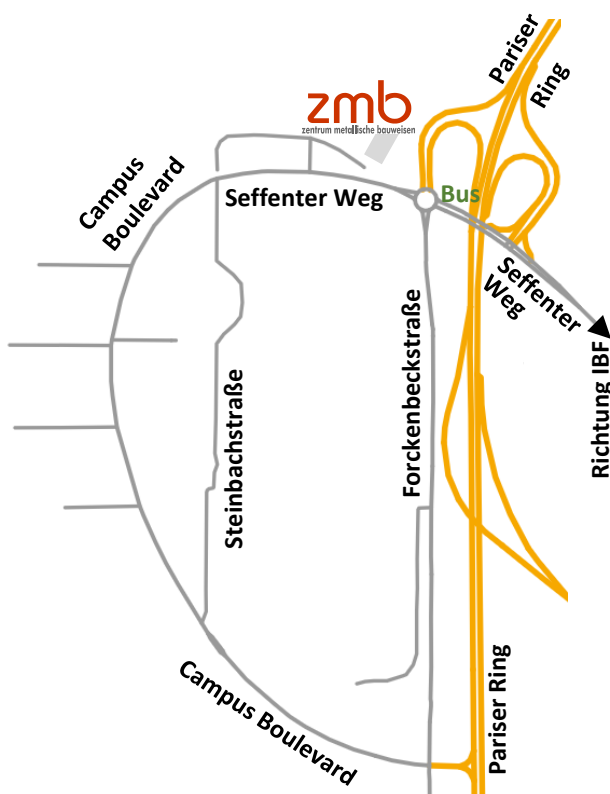

### Mit dem Flugzeug

- Flug bis Köln, Düsseldorf oder Maastricht (NL)
- Entfernung von Köln oder Düsseldorf ca. 100 km, von Maastricht ca. 35 km

### Mit der Bahn

- Bahnfahrt bis Aachen Hauptbahnhof
- Mit der Buslinie 3A (Richtung Uniklinik, über Ponttor/Schanz) bis Haltestelle Hörn Brücke
- Von dort zu Fuß geradeaus über den Kreisverkehr. Das ZMB ist hinter dem Kreisverkehr rechts das erste Gebäude.

### Mit dem Auto

- A4 bis Ausfahrt Aachen-Laurensberg
- Rechts Richtung Aachen, dann Schnellstraße Richtung Uniklinik / RWTH Melaten
- Dann Ausfahrt RWTH-Melaten (im Tunnel)
- Am Kreisverkehr 1. Ausfahrt
- Das ZMB befindet sich direkt rechts

### Parkmöglichkeiten

- Unmittelbar am ZMB nur begrenzt vorhanden
- Seffenter Weg und Forckenbeckstraße teilweise kostenloses Parken auf dem Seitenstreifen